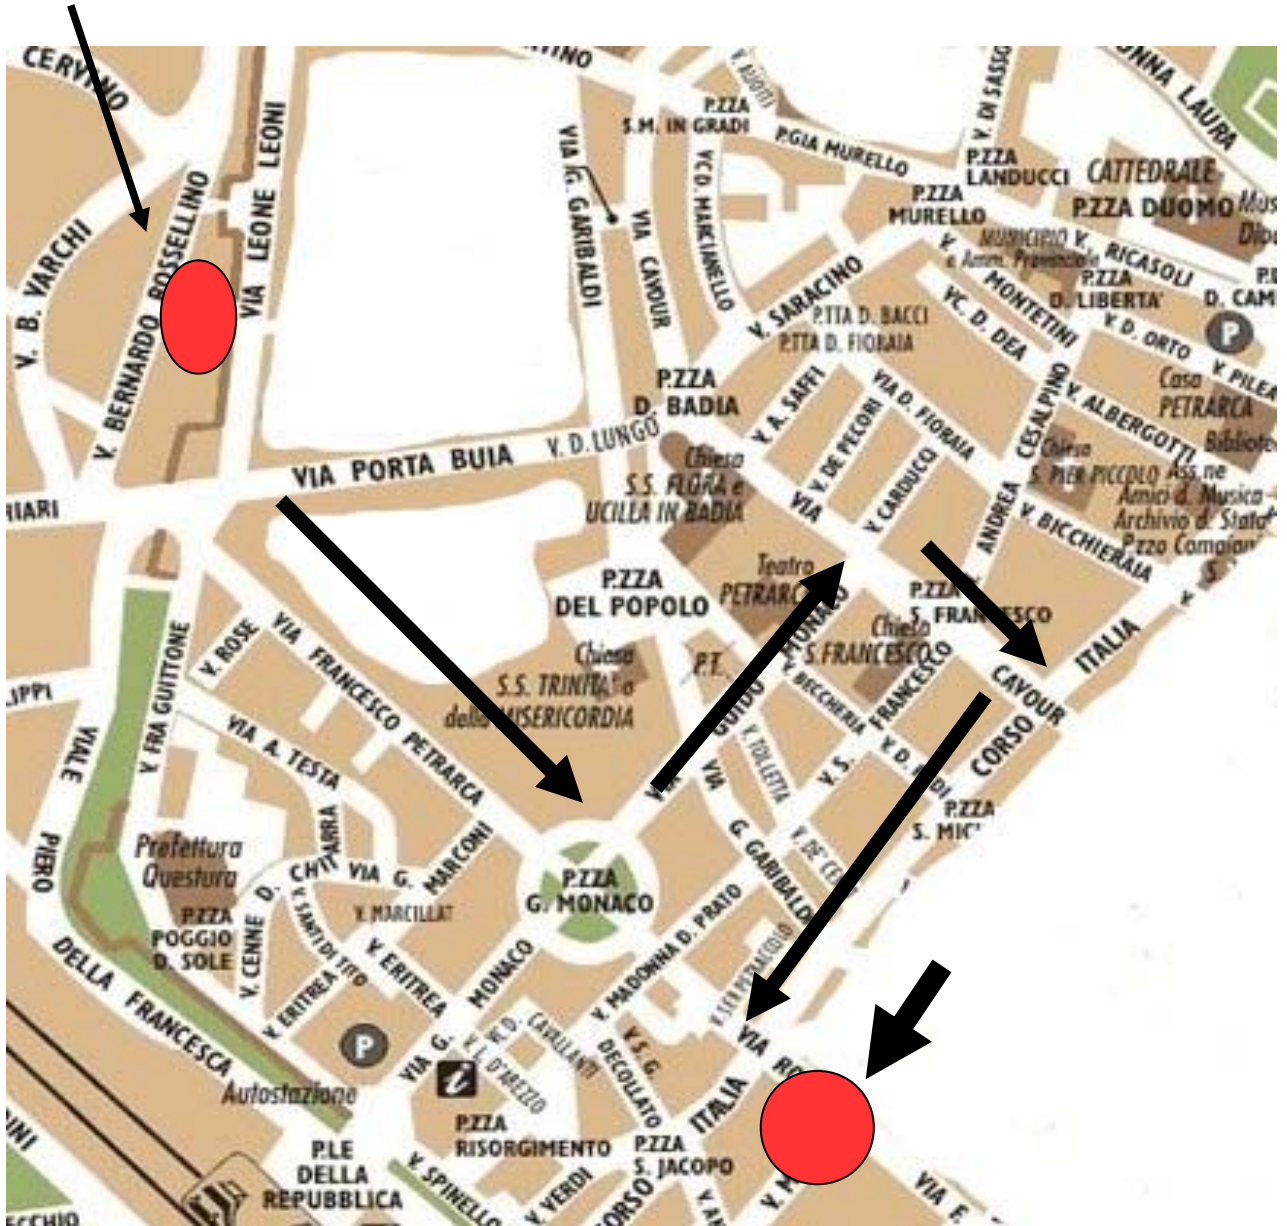

**FIM-CISL/FIOM-CGIL/UILM-UIL  
FISTEL-CISL/SLC-CGIL/UILCOM-UIL**

**AREZZO - VENERDÌ 23 GENNAIO 2009**

**SCIOPERO E MANIFESTAZIONE NAZIONALE  
DELLE LAVORATRICI E DEI LAVORATORI EUTELIA**

**CONCENTRAMENTO ORE 10.30 AL PARCHEGGIO DEL BORSELLINO  
PARTENZA PREVISTA ORE 11.00 - COMIZIO FINALE - Piazza S. Iacopo**